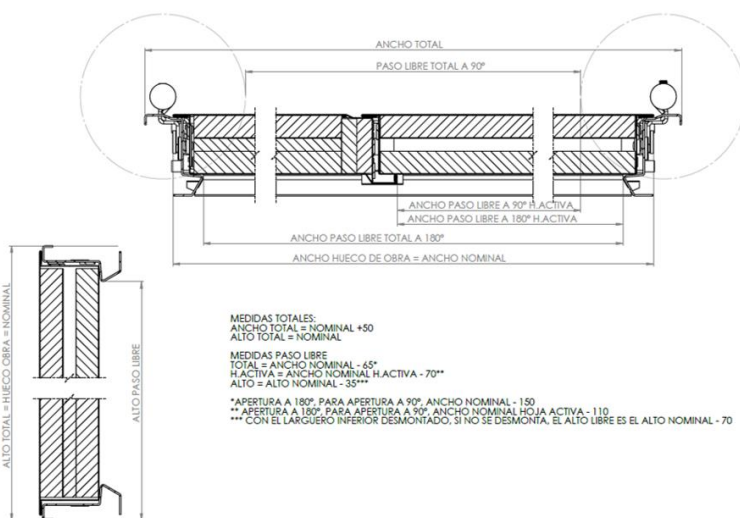

Muchas gracias por vuestra paciencia y confianza en Puertas Salduba.

Atentamente,

Silvia Mort  
Dirección Puertas Salduba

HUECO OBRA		HOJA ACTIVA	TOTAL		PASO LIBRE		EMBALAJE	
ANCHO NOMINAL	ALTO NOMINAL	ANCHO NOMINAL	ANCHO	ALTO	TOTAL*	H.ACTIVA**	ALTO***	PUERTAS POR PALET
1200	2050	700	ANCHO TOTAL = NOMINAL +50	ALTO TOTAL = NOMINAL	TOTAL = ANCHO NOMINAL - 65	H.ACTIVA = ANCHO NOMINAL H.ACTIVA - 70	ALTO = ALTO NOMINAL - 35	8
	2150	700						8
1300	2050	700						8
	2150	700						8
1400	2050	700						8
	2150	700						8
1500	2050	800						8
	2150	800						8
1600	2050	800						7
	2150	800						7
1700	2050	900						7
	2150	900						7
1800	2050	900	7					
	2150	900	7					
1900	2050	1000	7					
	2150	1000	7					
2000	2050	1000	7					
	2150	1000	7					
2100	2050	1100	7					
	2150	1100	7					
2200	2050	1100	7					
	2150	1100	7					